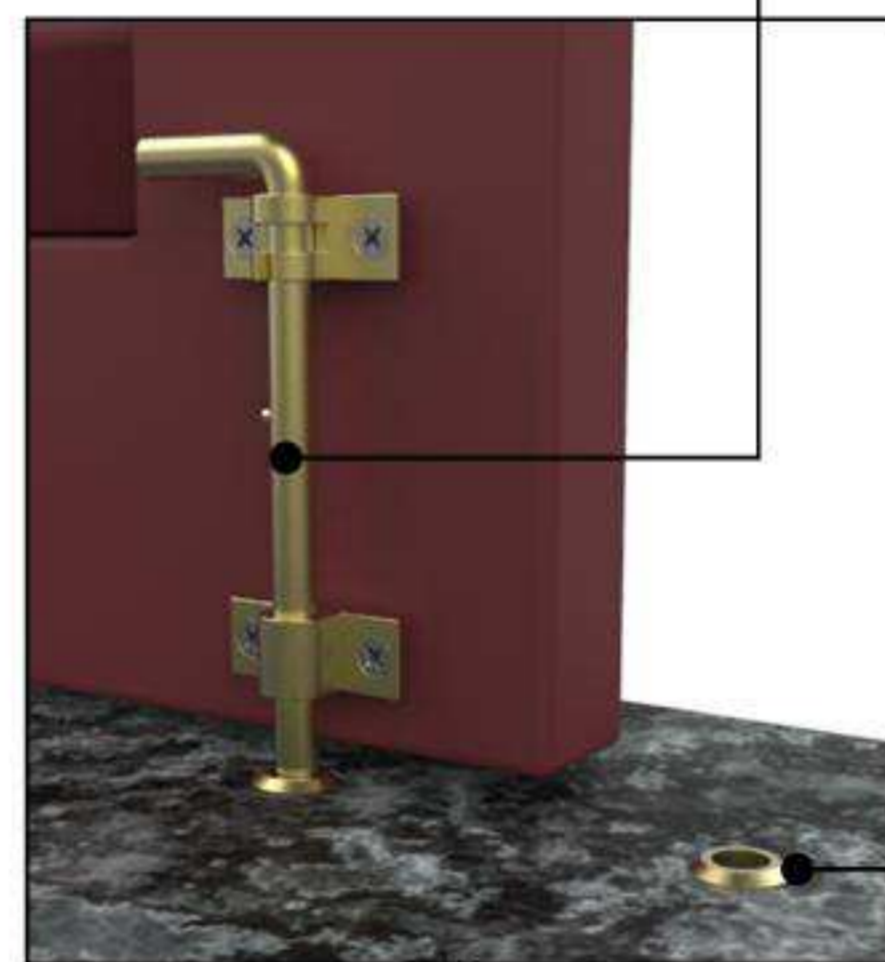

Art. 203-T01 Dx/Sx

Bandella ad angolo media

Materiale: Ottone OT58
Finitura: Levigatura naturale

Art. 706-T02

Maniglia mezzo giro

Art. 401-T01

*Fermapersiana ad avvitare
per 1 anta*

Art. 307-T00

Cardine medio a murare

Art. 515-T01

Pozzetta Ø 9

Art. 502-T01

Catenaccio verticale Ø 8

Variante per dimensione

Art. 203-T02 | mm. 240 X 200 (p.v.c.)