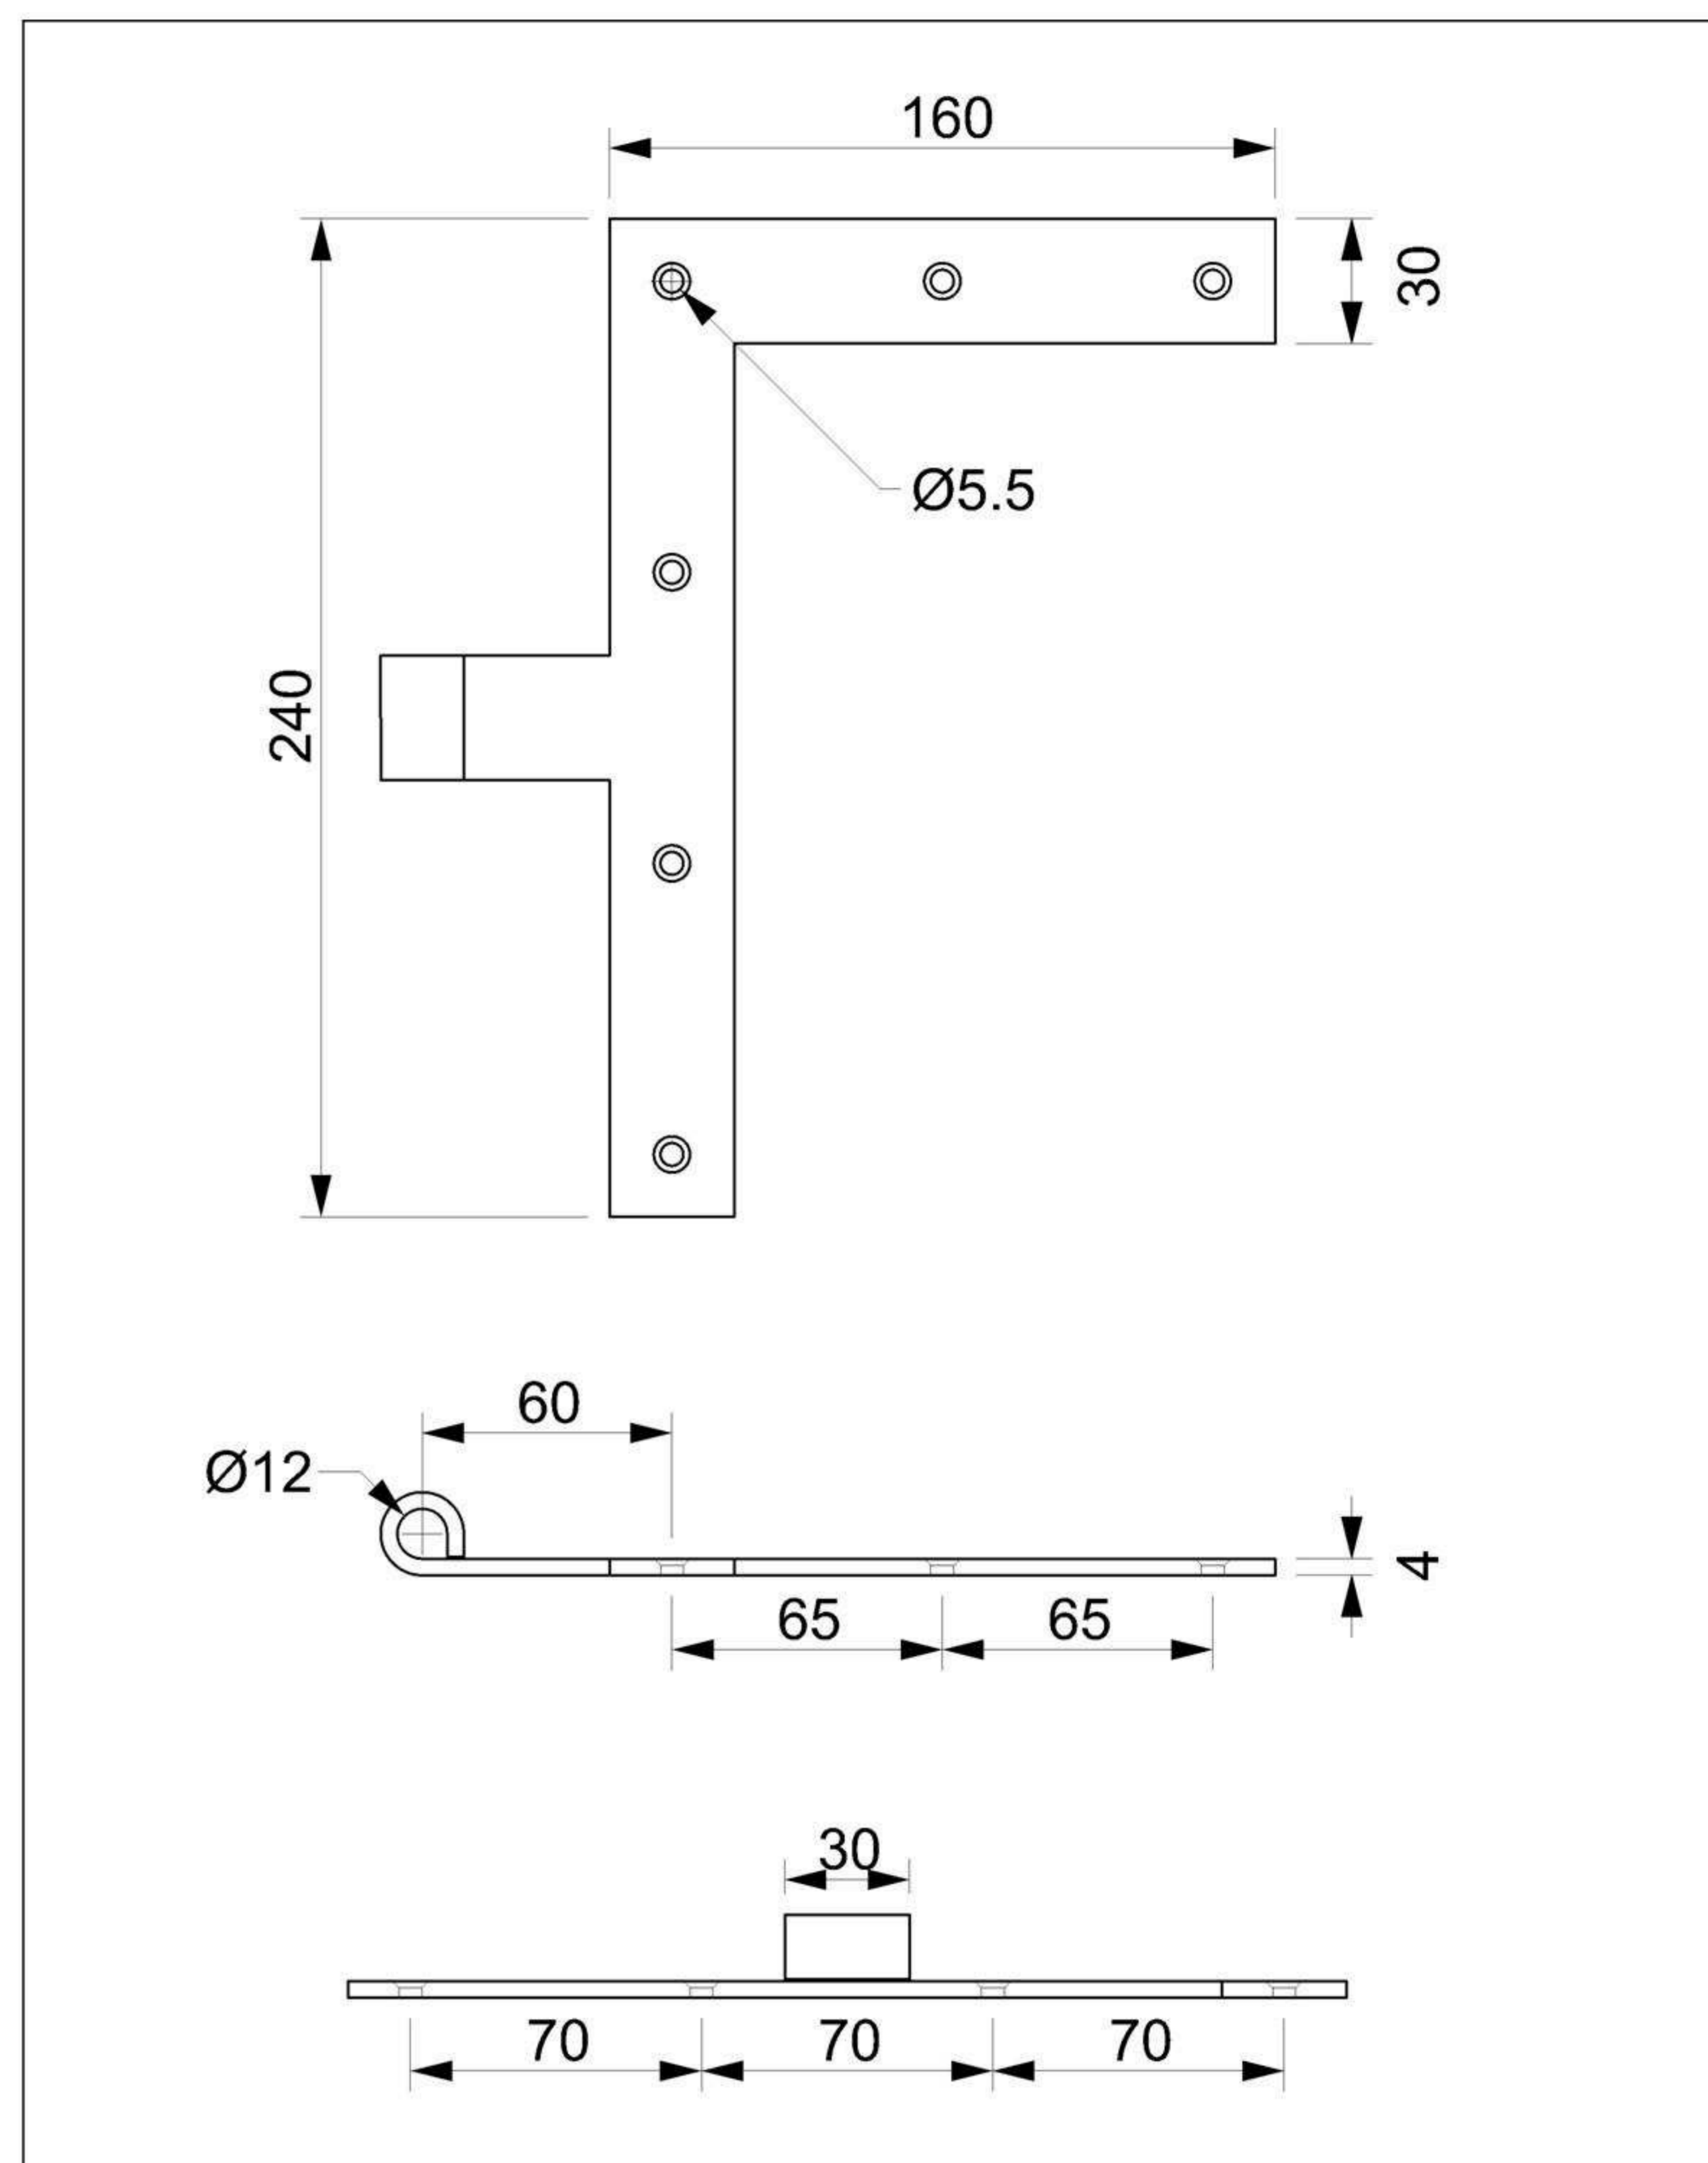

Art. 203-T01 Dx/Sx

Bandella ad angolo media

Materiale: Ottone OT58
Finitura: Levigatura naturale

Art. 706-T02

Maniglia mezzo giro

Art. 401-T01

*Fermapersiana ad avvitare
per 1 anta*

Art. 307-T00

Cardine medio a murare

Art. 515-T01

Pozzetta Ø 9

Art. 502-T01

Catenaccio verticale Ø 8

Variante per dimensione

Art. 203-T02 | mm. 240 X 200 (p.v.c.)